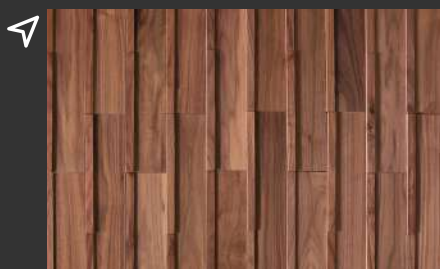

KUBIK

DIMENSIONES	51.75 CM x 34.60 CM
CAJA	1.92 M2
PIEZAS	16
COLORES	12 COLORES DISPONIBLES