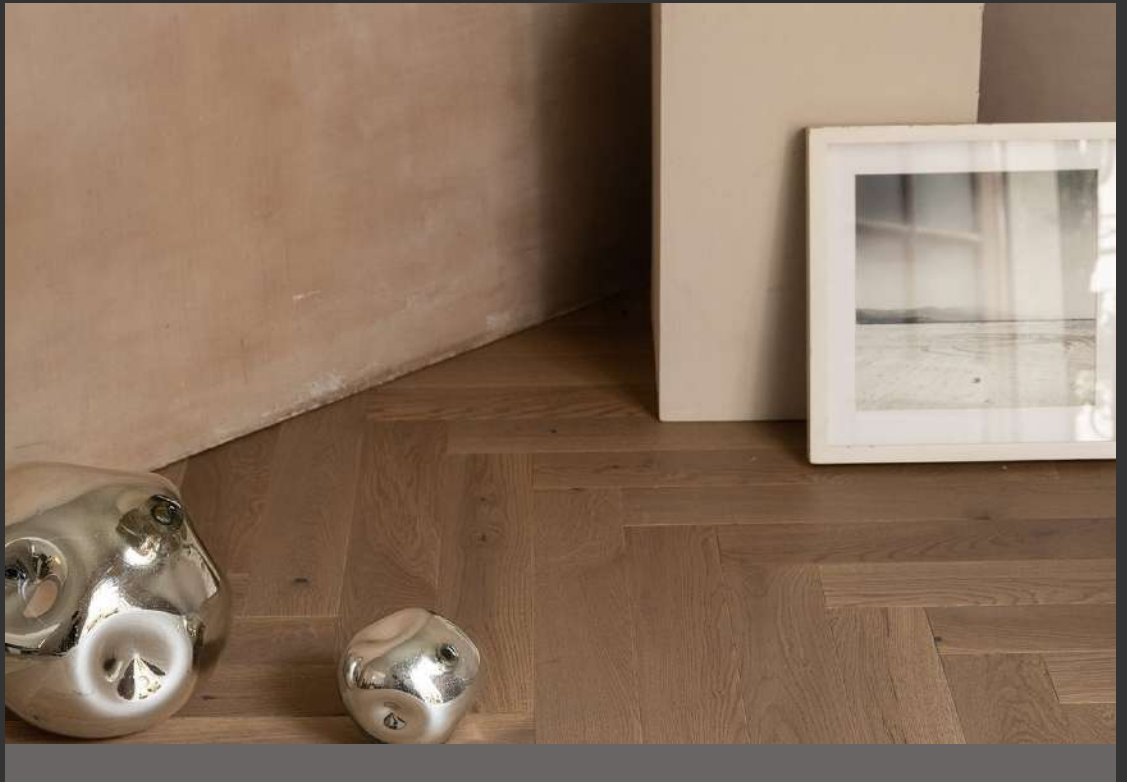

HERRINGBONES

PURE OAK 11 CM

PUOAKHEB11

ESPECIE

ROBLE EUROPEO

ACABADO

BARNIZ MATE

CLASSIC OAK 13 CM