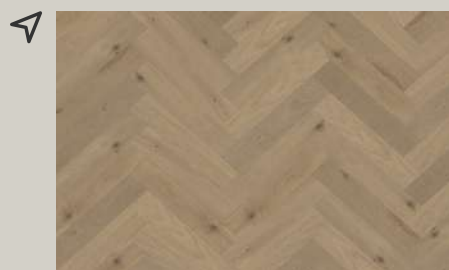

SAVANNA

DIMENSIONES	12.5 CM x 1.59 CM x 0.61 ML
CAJA	0.915 M2
USO	RESIDENCIAL / COMERCIAL