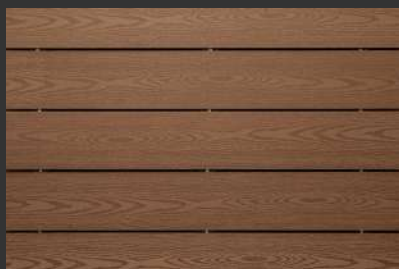

TECA

DIMENSIONES	14.0 CM x 2.2 CM x 2.40 M
CAJA	ATADO CON 1.68 M2
USO	RESIDENCIAL