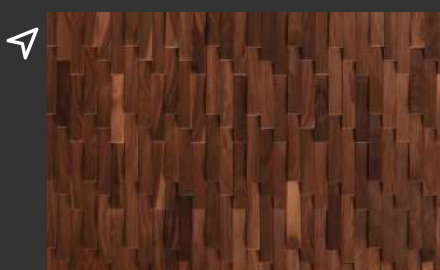

WAVE

DIMENSIONES	69.22 CM x 19.08 CM
CAJA	1.92 M2
PIEZAS	16
COLORES	13 COLORES DISPONIBLES