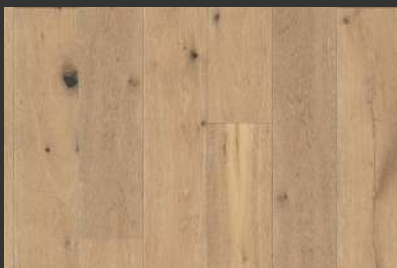

ROBLE EUROPEO

ACABADO

ACEITE

RIVERSTONE COLLECTION

DANUBE

DIMENSIONES	19 CM x 1.59 CM x 1.90 M
CAJA	2.16 M2
USO	RESIDENCIAL / COMERCIAL

SAVA

DIMENSIONES	19 CM x 1.59 CM x 1.90 M
CAJA	2.16 M2
USO	RESIDENCIAL / COMERCIAL