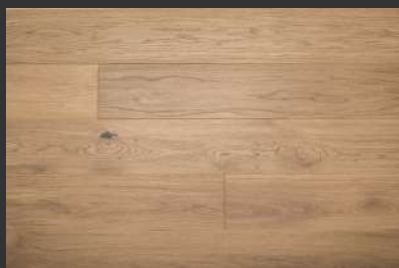

LIGHT OAK

DIMENSIONES	18.0 CM x 1.4 CM x 2.20 M
CAJA	2.77 M2
USO	RESIDENCIAL / COMERCIAL