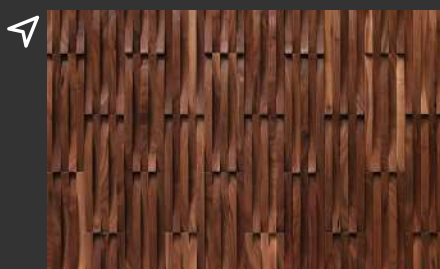

NOGAL O ROBLE

ACABADO

ASERRADO FINO

INCEPTIV

ARK CHEVRON

DIMENSIONES	51 CM x 38.1 CM
CAJA	1.70 M2
PIEZAS	16
COLORES	13 COLORES DISPONIBLES

CREST

DIMENSIONES	64.45 CM x 18.415 CM
CAJA	1.63 M2
PIEZAS	16
COLORES	13 COLORES DISPONIBLES