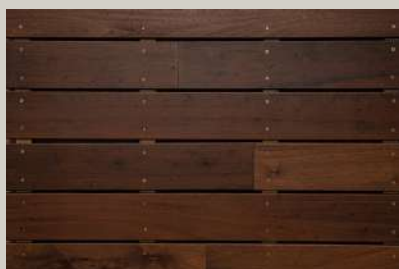

IPÉ

DIMENSIONES	14.0 CM x 1.9 CM x 1.22 - 3.05 ML
CÓDIGO	DECKNAT-IPE
USO	RESIDENCIAL / COMERCIAL

ACEITE PARA EXTERIOR CON PROTECTOR UV $469.00

CÓDIGO	DECKNAT-ACEITE

*RINDE 14-18 M2 A UNA SOLA MANO (SE RECOMIENDA PONER 2 CAPAS)