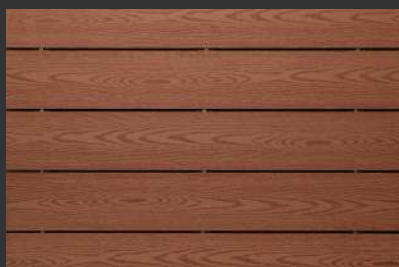

TERRACOTA

DIMENSIONES	14.0 CM x 2.2 CM x 2.40 M
CAJA	ATADO CON 1.68 M2
USO	RESIDENCIAL