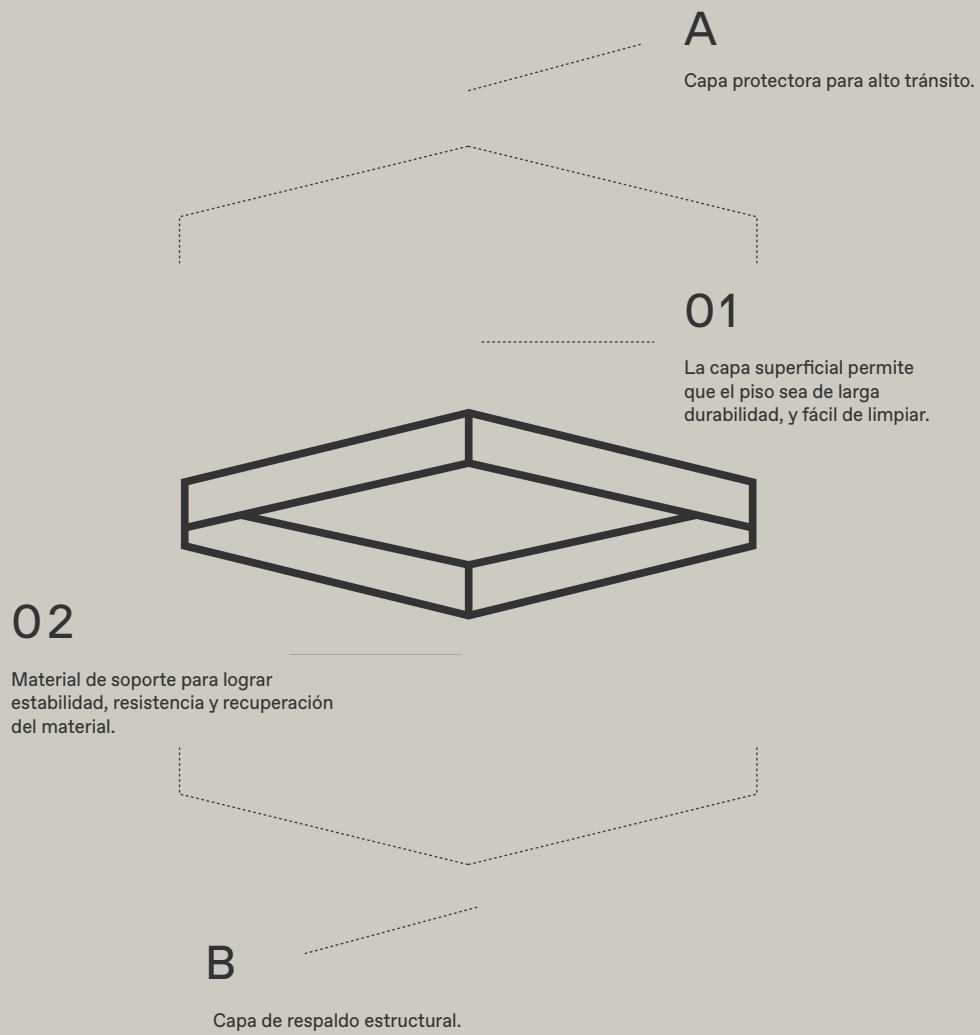

PISOS DE VINYL