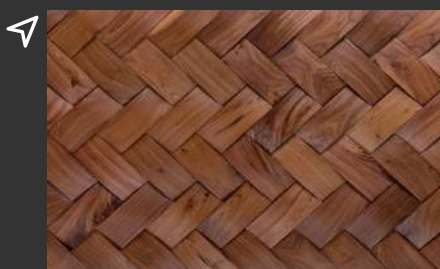

INCEPTIV

PARALLELS

DIMENSIONES	79.375 CM x 18.73 CM
CAJA	1.92 M2
PIEZAS	16
COLORES	12 COLORES DISPONIBLES

SCALE RECKT

DIMENSIONES	79.375 CM x 18.73 CM
CAJA	1.96 M2
PIEZAS	16
COLORES	13 COLORES DISPONIBLES