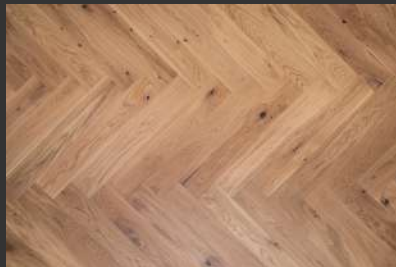

ROBLE EUROPEO

ACABADO

BARNIZ MATE

■ HERRINGBONES

CLASSIC OAK 13 CM

DIMENSIONES	13.0 CM x 1.4 CM x 0.725 M
CAJA	0.65 M2
CAPA NOBLE	2.5 MM
USO	RESIDENCIAL / COMERCIAL

FOREST OAK 13 CM

DIMENSIONES	13.0 CM x 1.4 CM x 0.725 M
CAJA	0.65 M2
CAPA NOBLE	2.5 MM
USO	RESIDENCIAL / COMERCIAL