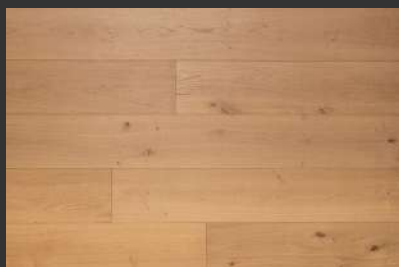

DABO

KODAMA

DIMENSIONES	24.0 CM x 1.5 CM x 220 CM
CAJA	2.112 M2
CAPA NOBLE	4 MM
USO	RESIDENCIAL / COMERCIAL

KOGARASHI

DIMENSIONES	24 CM x 1.5 CM x 220 CM
CAJA	2.112 M2
CAPA NOBLE	4 MM
USO	RESIDENCIAL / COMERCIAL