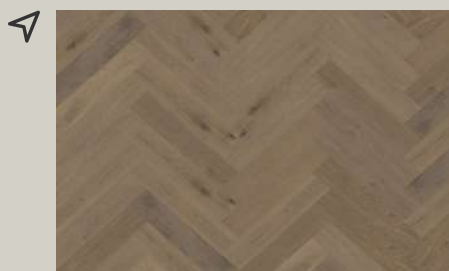

BARNIZ

HERRINGBONE TERRA COLLECTION

ALPINE

DIMENSIONES	12.5 CM x 1.59 CM x 0.61 ML
CAJA	0.915 M2
USO	RESIDENCIAL / COMERCIAL

CHAPARRAL

DIMENSIONES	12.5 CM x 1.59 CM x 0.61 ML
CAJA	0.915 M2
USO	RESIDENCIAL / COMERCIAL