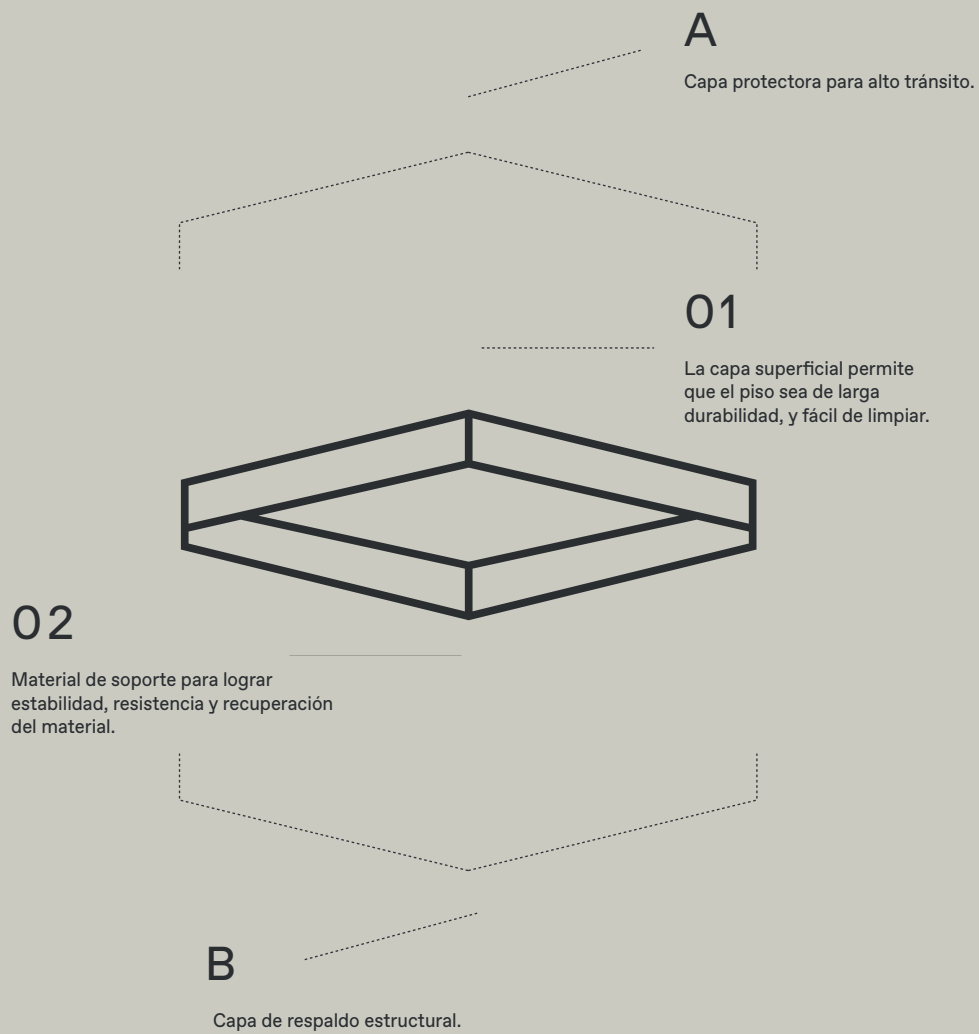

PISOS DE VINYL