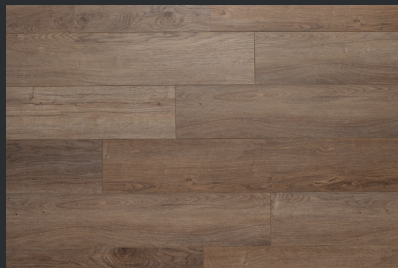

SPIRIT BROWN

DIMENSIONES	20 CM x 4 + 1 MM x 1.52 M
CAJA	CON 3.61 M2
USO	RESIDENCIAL