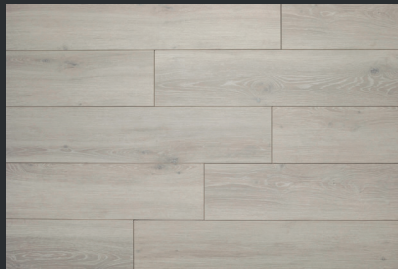

LIMESTONE

DIMENSIONES	20 CM x 4 + 1 MM x 1.52 M
CAJA	CON 3.048 M2
USO	RESIDENCIAL