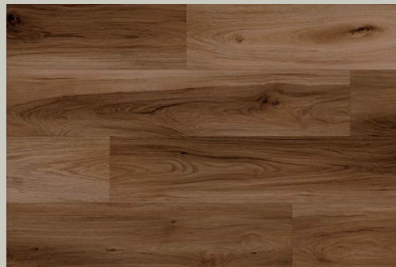

DOWNTOWN DUSK

DIMENSIONES	18.6 CM x 0.3 MM x 1.226 M
CAJA	CON 3.42 M2
USO	RESIDENCIAL