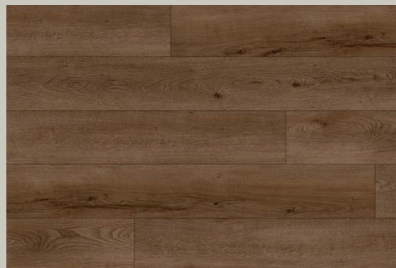

LOFT BROWN

DIMENSIONES	18.6 CM x 0.3 MM x 1.226 M
CAJA	CON 3.42 M2
USO	RESIDENCIAL