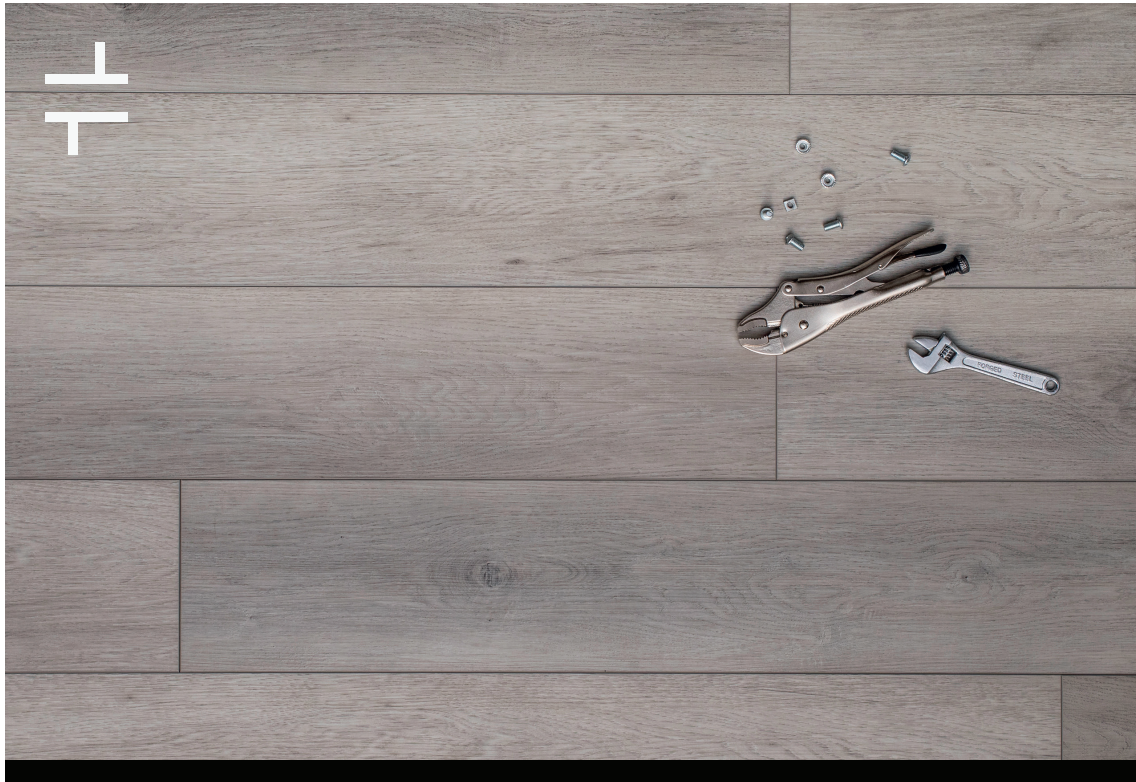

FLEXIBLE

METRO GRAY

MATERIAL LVT	ANCHO 18.6 CM
CAJA 3.42 M2 / 15 PIEZAS	ESPESOR 0.3 CM
CAPA DE USO 0.5 MM	LARGO 1.226 M
USO RESIDENCIAL Y COMERCIAL	ACABADO TEXTURIZADO / BISEL PINTADO
INSTALACIÓN PEGADO SOBRE FIRME	GARANTÍA RESIDENCIAL 15 AÑOS COMERCIAL 8 AÑOS

VISTAVINYL