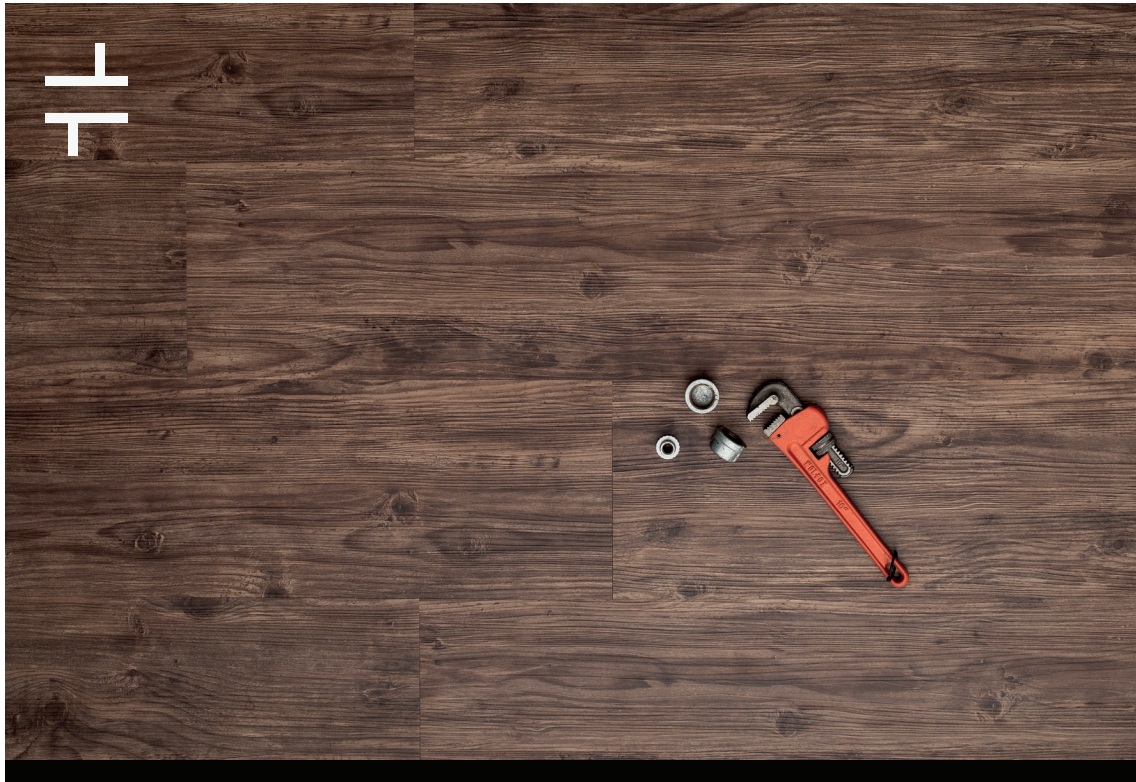

VISTAVINYL

FLEXIBLE

CLASSIC WALNUT*

MATERIAL LVT	ANCHO 22.86 CM
CAJA 3.61 M2	ESPESOR 0.3 CM
USO RESIDENCIAL Y COMERCIAL	LARGO 1.22 M
INSTALACIÓN PEGADO SOBRE FIRME	ACABADO TEXTURIZADO
	GARANTÍA RESIDENCIAL 10 AÑOS COMERCIAL 5 AÑOS