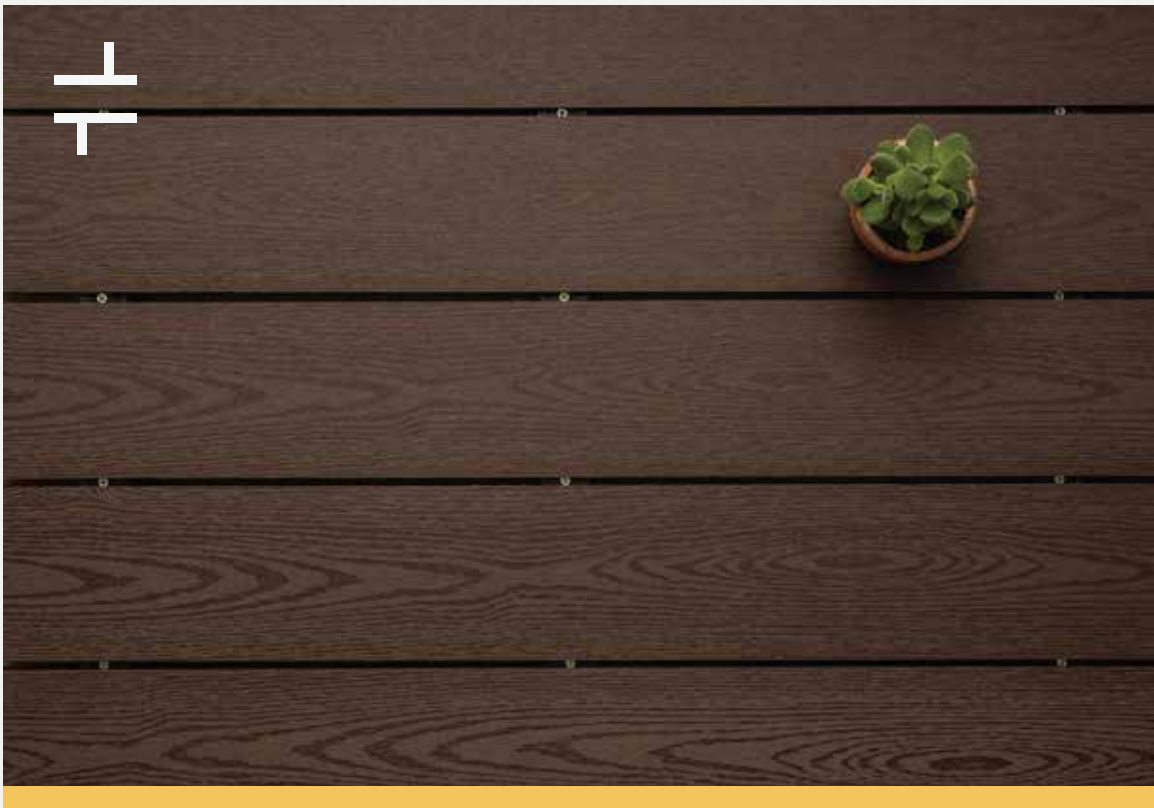

DECO

DECO

ABSOLUTE GREY

MATERIAL COMPOSICIÓN PVC	ANCHO 14.0 CM
CAJA 1.68 M2	ESPESOR 2.2 CM
USO RESIDENCIAL Y COMERCIAL	
M2 0.336 POR PIEZA	LARGOS 2.40 M
INSTALACIÓN SOBRE BASTIDOR	ACABADO TEXTURIZADO
	GARANTÍA RESIDENCIAL / COMERCIAL 3 AÑOS

VISTADECK

DECO

CREAMY CHOCOLATE

MATERIAL COMPOSICIÓN PVC	ANCHO 14.0 CM
CAJA 1.68 M2	ESPEJOR 2.2 CM
USO RESIDENCIAL Y COMERCIAL	
M2 0.336 POR PIEZA	LARGOS 2.40 M
INSTALACIÓN SOBRE BASTIDOR	ACABADO TEXTURIZADO
	GARANTÍA RESIDENCIAL / COMERCIAL 3 AÑOS

VISTADECK

DECO

TERRACOTA

MATERIAL COMPOSICIÓN PVC	ANCHO 14.0 CM
CAJA 1.68 M2	ESPESOR 2.2 CM
USO RESIDENCIAL Y COMERCIAL	
M2 0.336 POR PIEZA	LARGOS 2.40 M
INSTALACIÓN SOBRE BASTIDOR	ACABADO TEXTURIZADO
	GARANTÍA RESIDENCIAL / COMERCIAL 3 AÑOS