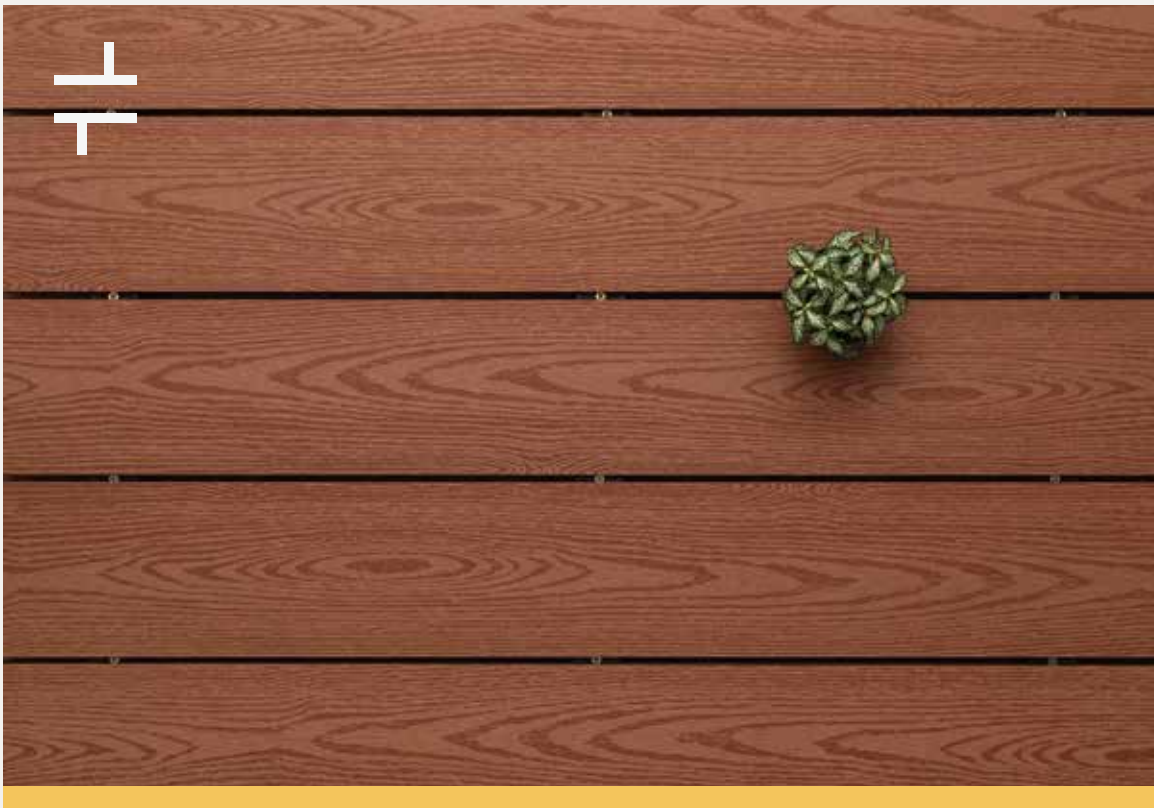

DECO

TERRACOTA

MATERIAL COMPOSICIÓN PVC	ANCHO 14.0 CM
CAJA 1.68 M2	ESPESOR 2.2 CM
USO RESIDENCIAL Y COMERCIAL	
M2 0.336 POR PIEZA	LARGOS 2.40 M
INSTALACIÓN SOBRE BASTIDOR	ACABADO TEXTURIZADO
	GARANTÍA RESIDENCIAL / COMERCIAL 3 AÑOS

VISTADECK