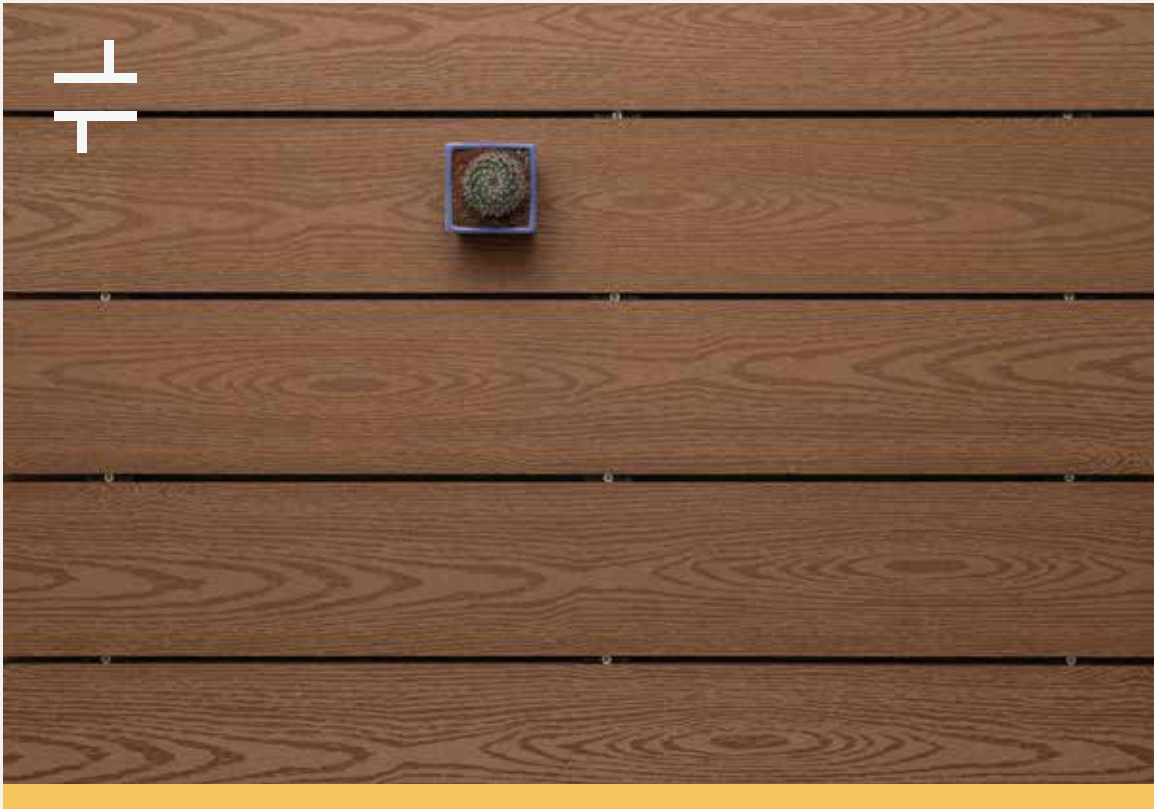

DECO

TECA

MATERIAL COMPOSICIÓN PVC	ANCHO 14.0 CM
CAJA 1.68 M2	ESPESOR 2.2 CM
USO RESIDENCIAL Y COMERCIAL	
M2 0.336 POR PIEZA	LARGOS 2.40 M
INSTALACIÓN SOBRE BASTIDOR	ACABADO TEXTURIZADO
	GARANTÍA RESIDENCIAL / COMERCIAL 3 AÑOS

VISTA**DECK**